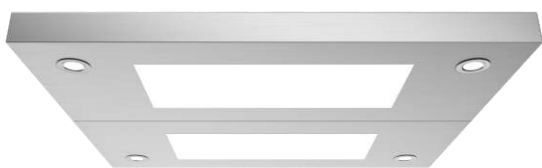

Модель B-004

Потолок: KYT-D115, материал KYDM-001

Боковые стены: окрашенная сталь, цвет GRAY-BROWN, поручни KY-315, материал KYDM-005, Silver

Задняя стена: окрашенная сталь, RAL7048, зеркальная нержавеющая сталь, KYDM-001, Silver

ДЕКОРАТИВНЫЕ ПОТОЛКИ

КУТ-D124

КУТ-D126

Освещение:
— точечные светодиодные светильники,
— светодиодная лента.

Освещение:
— точечные светодиодные светильники,
— светодиодная лента.

КУТ-D127*

Освещение:
— светодиодные лампы,
— точечные светодиодные светильники.