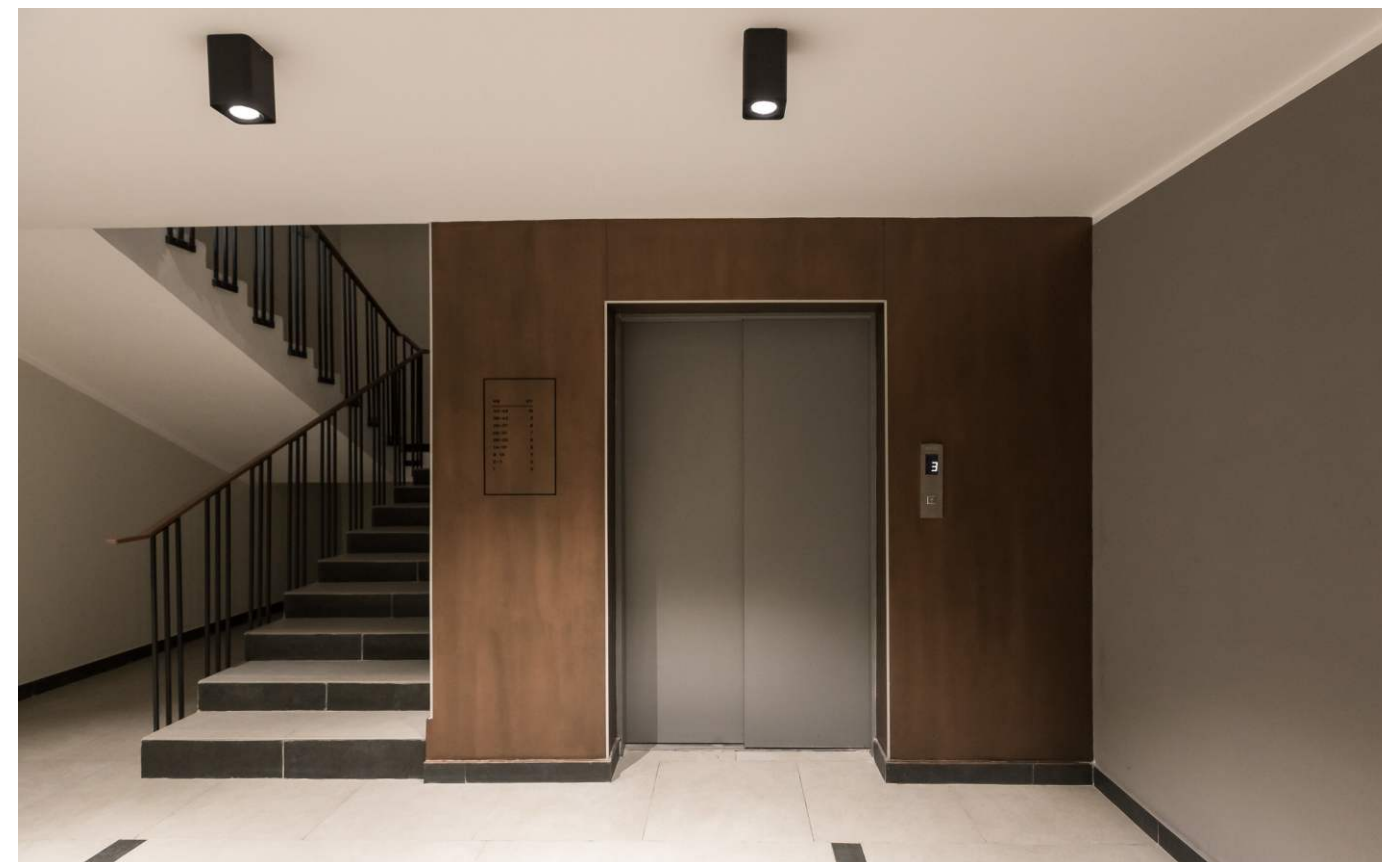

На фото: двери шахты из окрашенной стали цвета PEARL GREY.