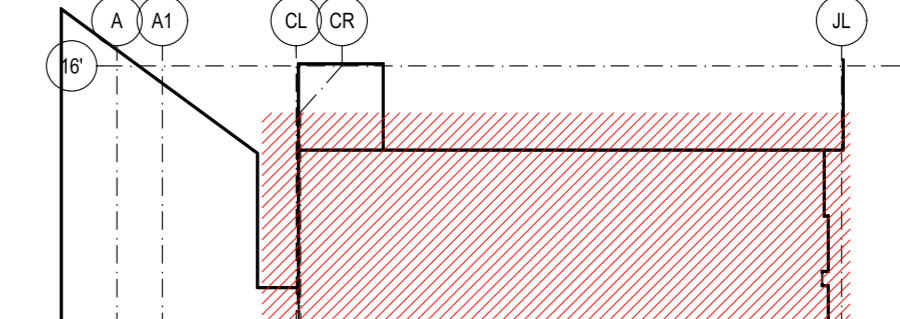

Условные обозначения
 Звуковой выход наружу
 Вход в Термодел в МТФК "OZ МОЛЛ"

Примечания
 1. За отметку ноль принята отметка чистого пола первого этажа существующего здания.

1076 - ГКО-1627-23 - Том 1.2			
Мультифункциональный комплекс бытового обслуживания населения с рекреационной зоной «Анагортальный комплекс с фитнесом по адресу: Краснодарский край, г. Краснодар, Карла Маркса переулок, д. 2			
Лит. Кол.ч. Лист	№ док. Дата	Полость	Договор
Разраб. Воронин	12.31	12.31	12.31
Разраб. Каляева	12.21		
Страна	Лист	Листов	
Р	3		
Исполн. Давыдов		План помещений на отм. 0.000 с расстановкой мебели и оборудования	
ГАП Тимирязев		STUDIO TA	
		Формат А0	